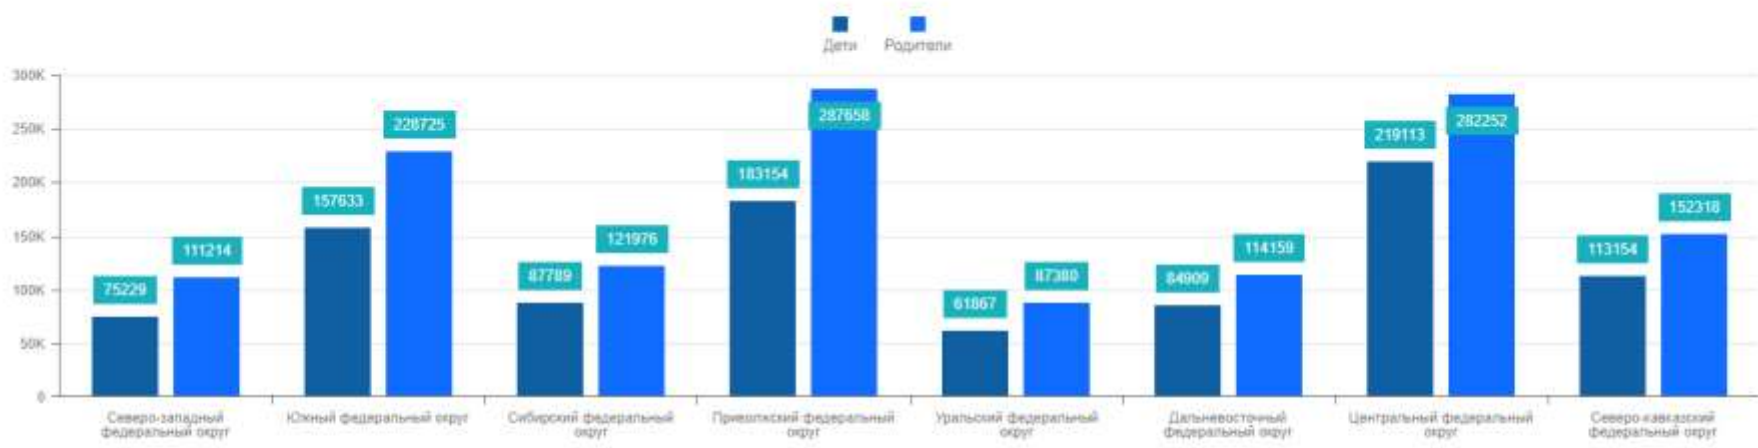

Количество респондентов по ФО

калнинградс

Регион	Дети	% от общего кол-ва учащихся 1-4 классов в регионе	Родители
ФО: Северо-западный федеральный округ (10683 детей, 14601 родителей)			
Калининградская область	10683	20%	14601
Сумм:	10683		14601